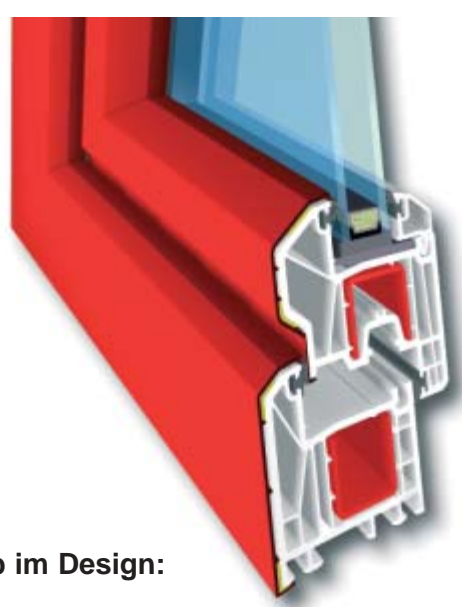

Funktion und Qualität:

Hochwertige 5-Kammer-Kunststoff-Profile der neuesten Generation gewährleisten besten Wärmeschutz und Schalldämmung. Der innovative Mantel aus Aluminium bietet zusätzlichen Schutz gegen Witterung und Kälte.

Mittel- sowie für Anschlagdichtungsvarianten sind erhältlich.